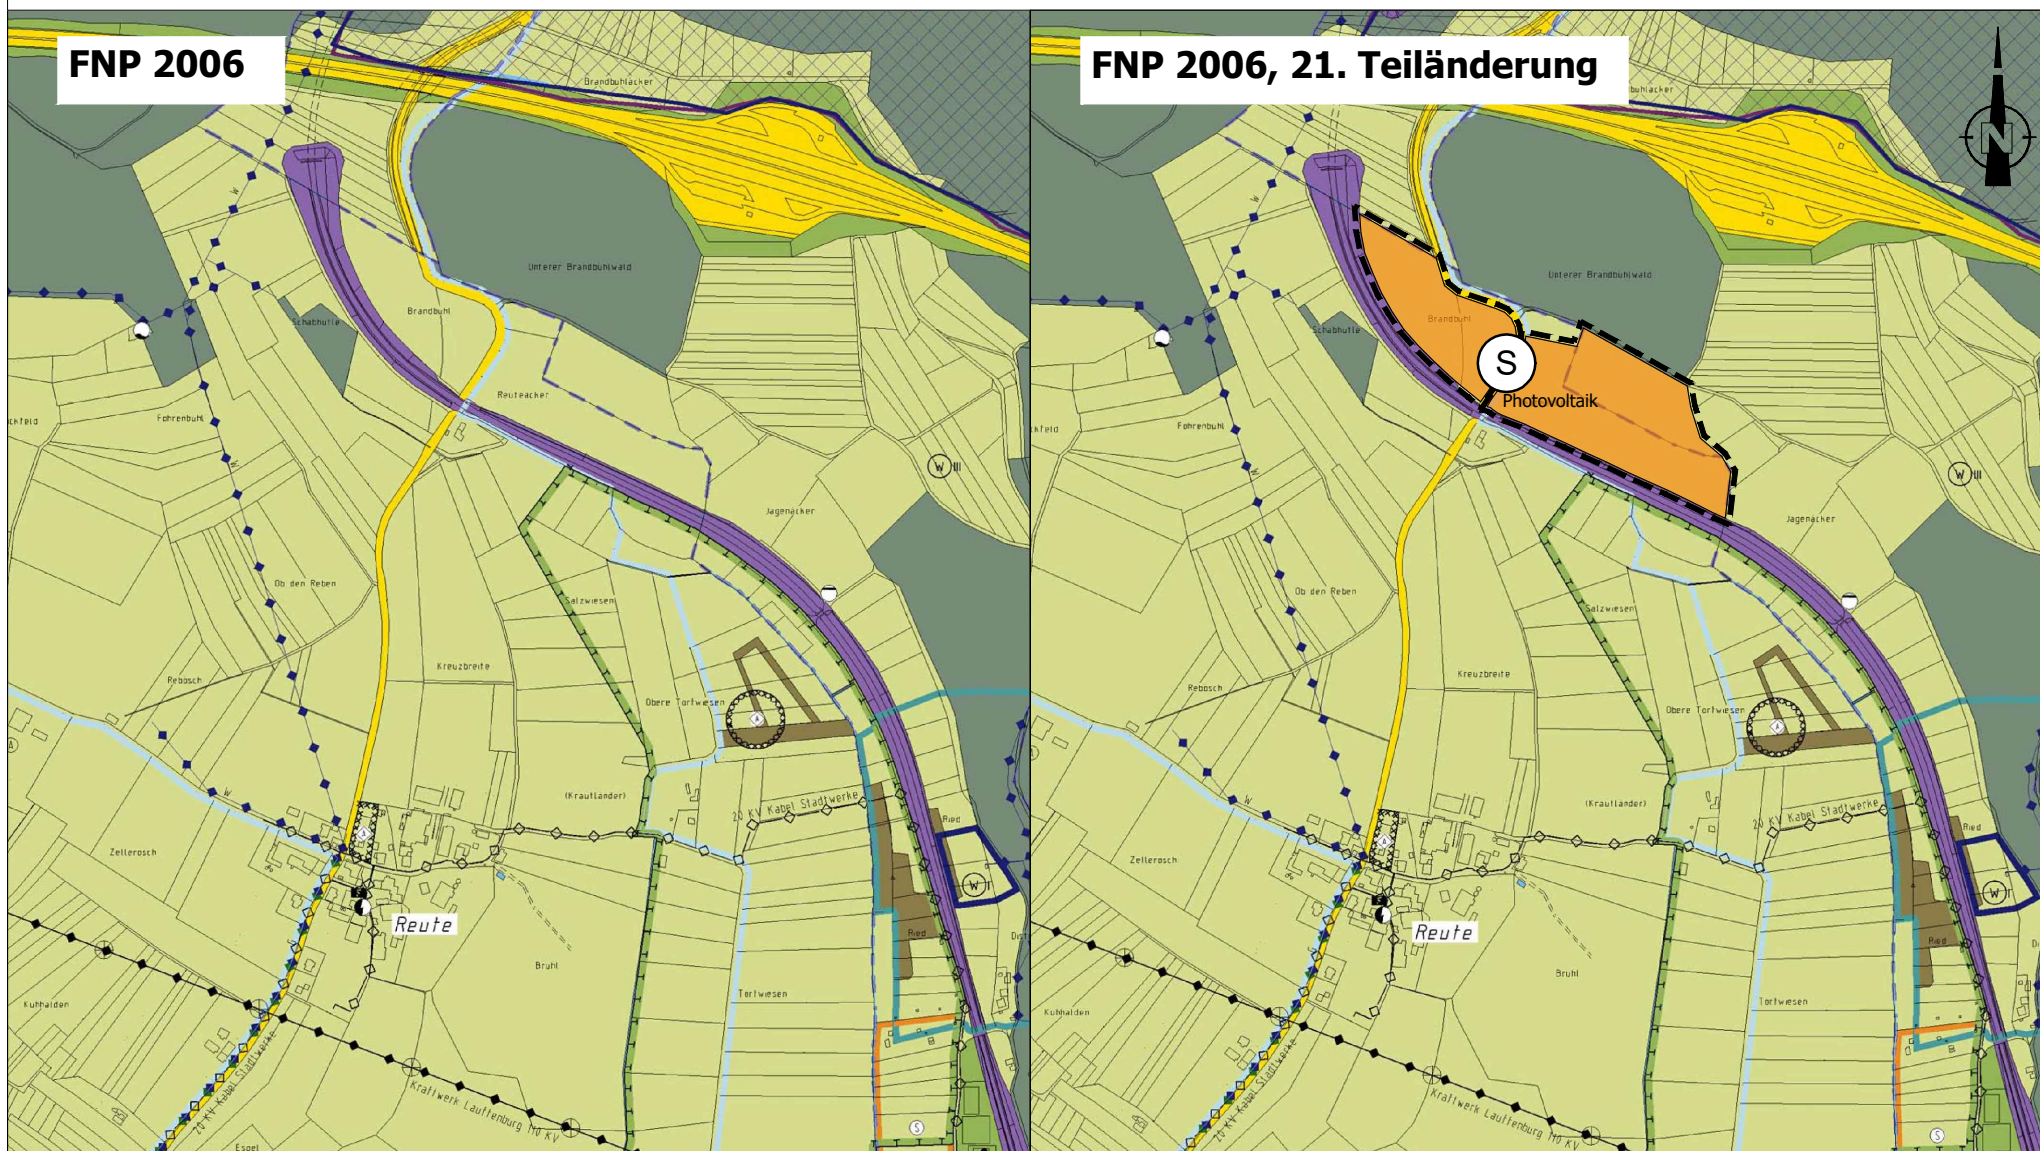

21. Teiländerung des Flächennutzungsplans 2006 Stadt Radolfzell Sonderbaufläche Photovoltaik, Solarpark Brandbühl, Gem. Böhringen u. Güttingen

Lageplan Jan. 2022

M 1:10.000

FNP-Änderungsbereich

Sonderbaufläche
§1 (1) BauNVO